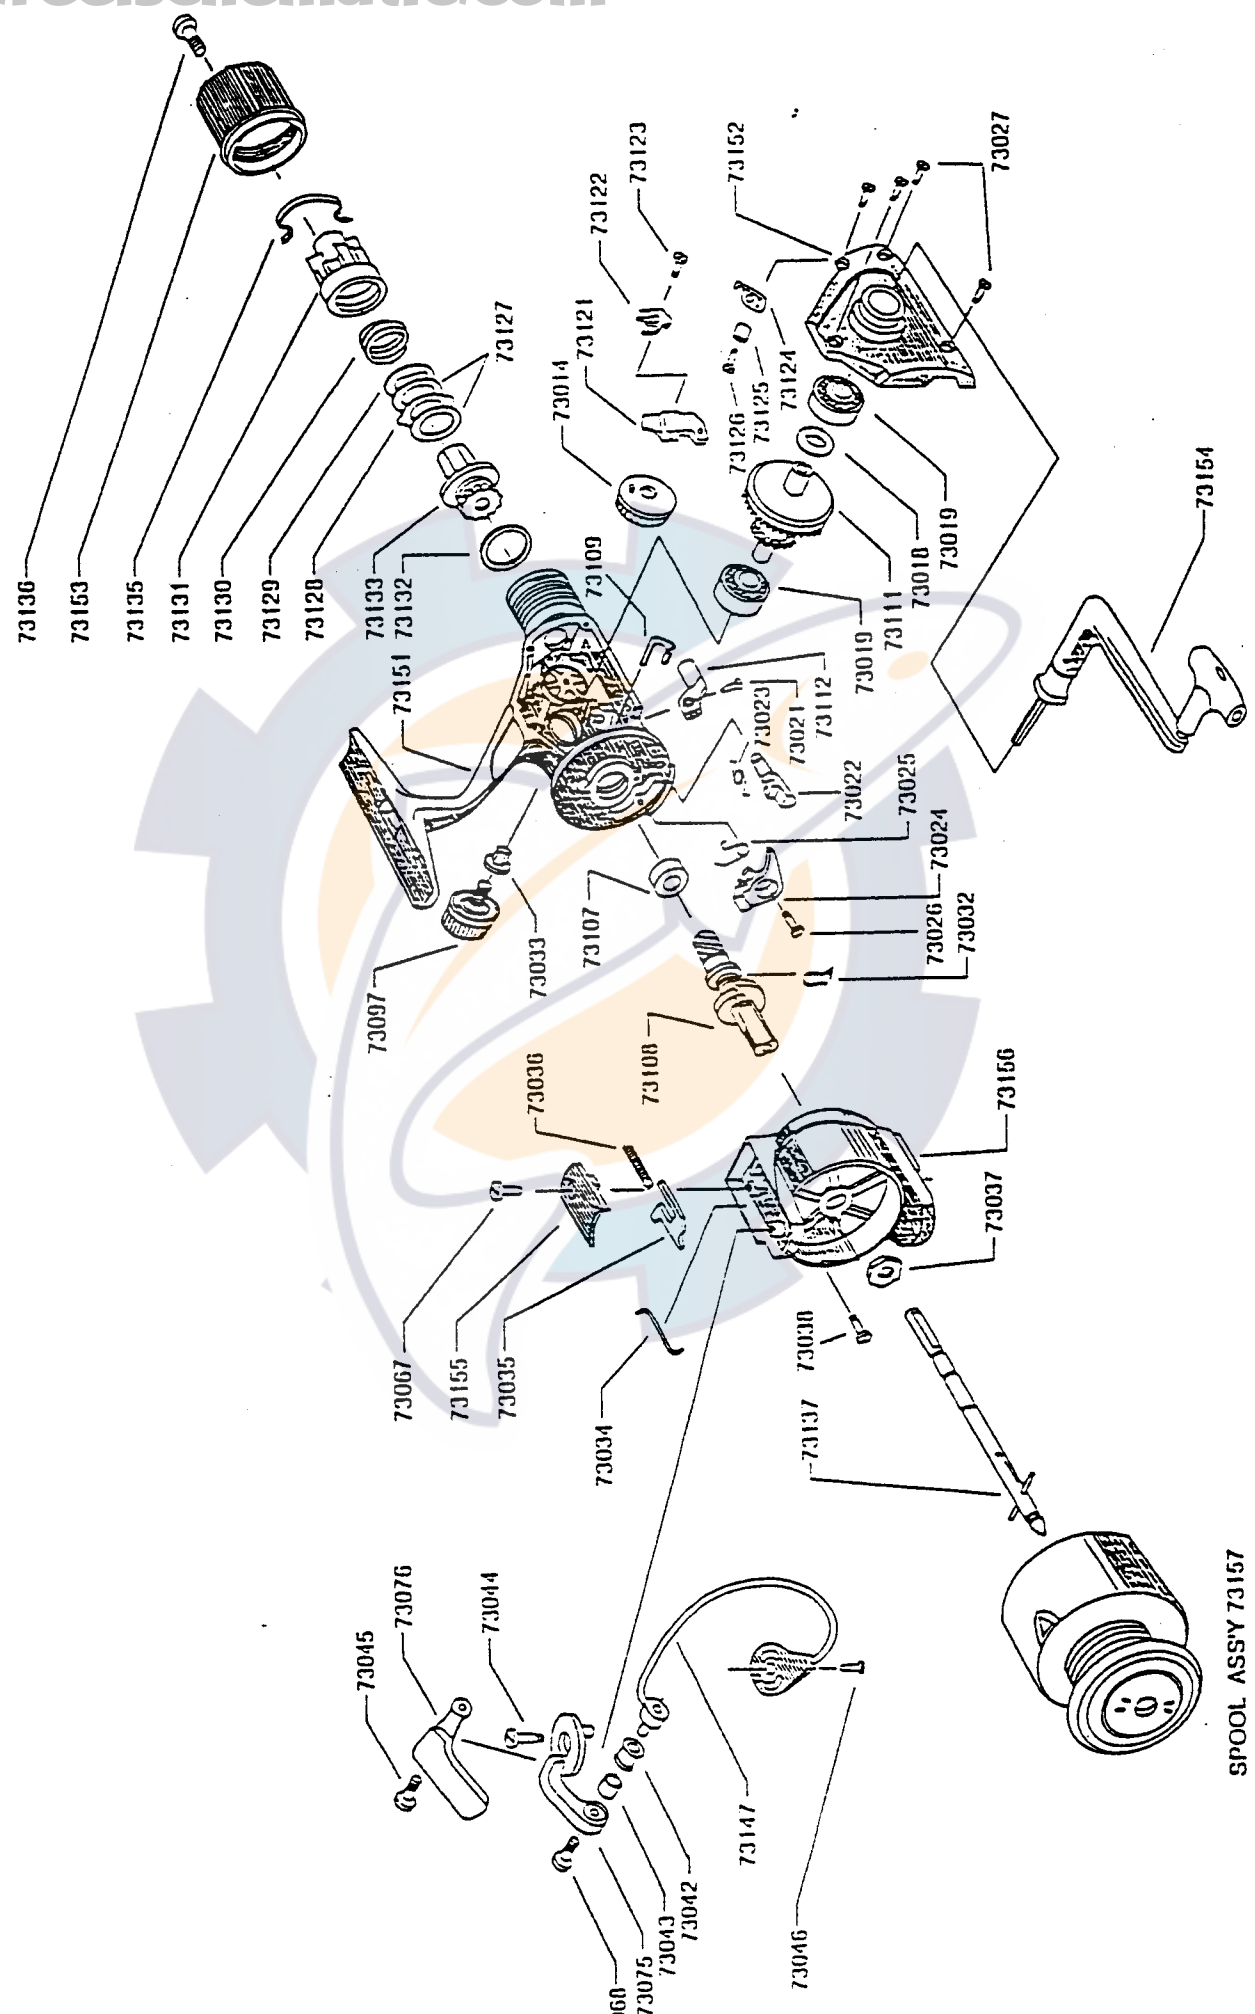

ACCU BALANCE ES 300

ACCU BALANCE ES 300

SPOOL ASSY 73157